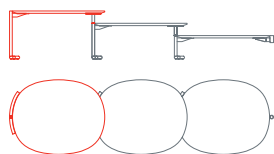

2 seat sofa with left side seam  
**1AC6031:** L 63¾ D 34½ H 30

3 seat sofa  
**1AC6040:** L 90½ D 35 H 30

Freestanding low side table  
**1AC4055:** L 24 D 19¼ H 7½  
**1AC4015:** L 29½ D 24 H 7½

Low side table  
**1AC4050:** L 24 D 19¼ H 7½  
**1AC4010:** L 29½ D 24 H 7½

Medium side table  
**1AC4060:** L 24 D 19¼ H 12½  
**1AC4020:** L 29½ D 24 H 12½

High side table  
**1AC4070:** L 24 D 19¼ H 17¾  
**1AC4030:** L 29½ D 24 H 17¾